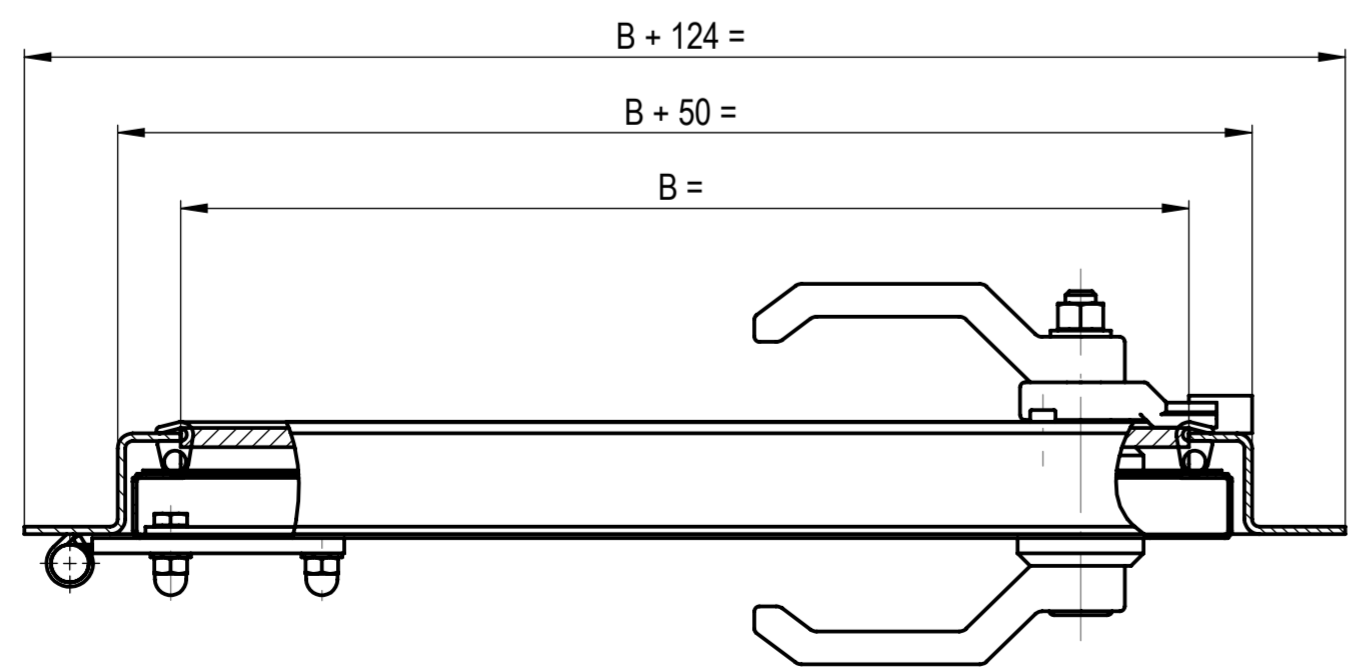

We reserves all rights in this document and its subject matter.
All other rights are reserved. © Lucerna AG

Ausführung links, wie gezeichnet
Ausführung rechts, spiegelbildlich

Massstab 1:3		mm		Datum 24.06.13 14.05.14		Name GGA GGA		RT Massbild Türe H<=700	
Status: Freigegeben				Zeichn. Nr. 2-12.40.000		Rev. -			
Rev.	Aenderung	Datum	Name	Format A2		Blatt / Anz. 1 / 1		Plotdatum: 25.06.2014