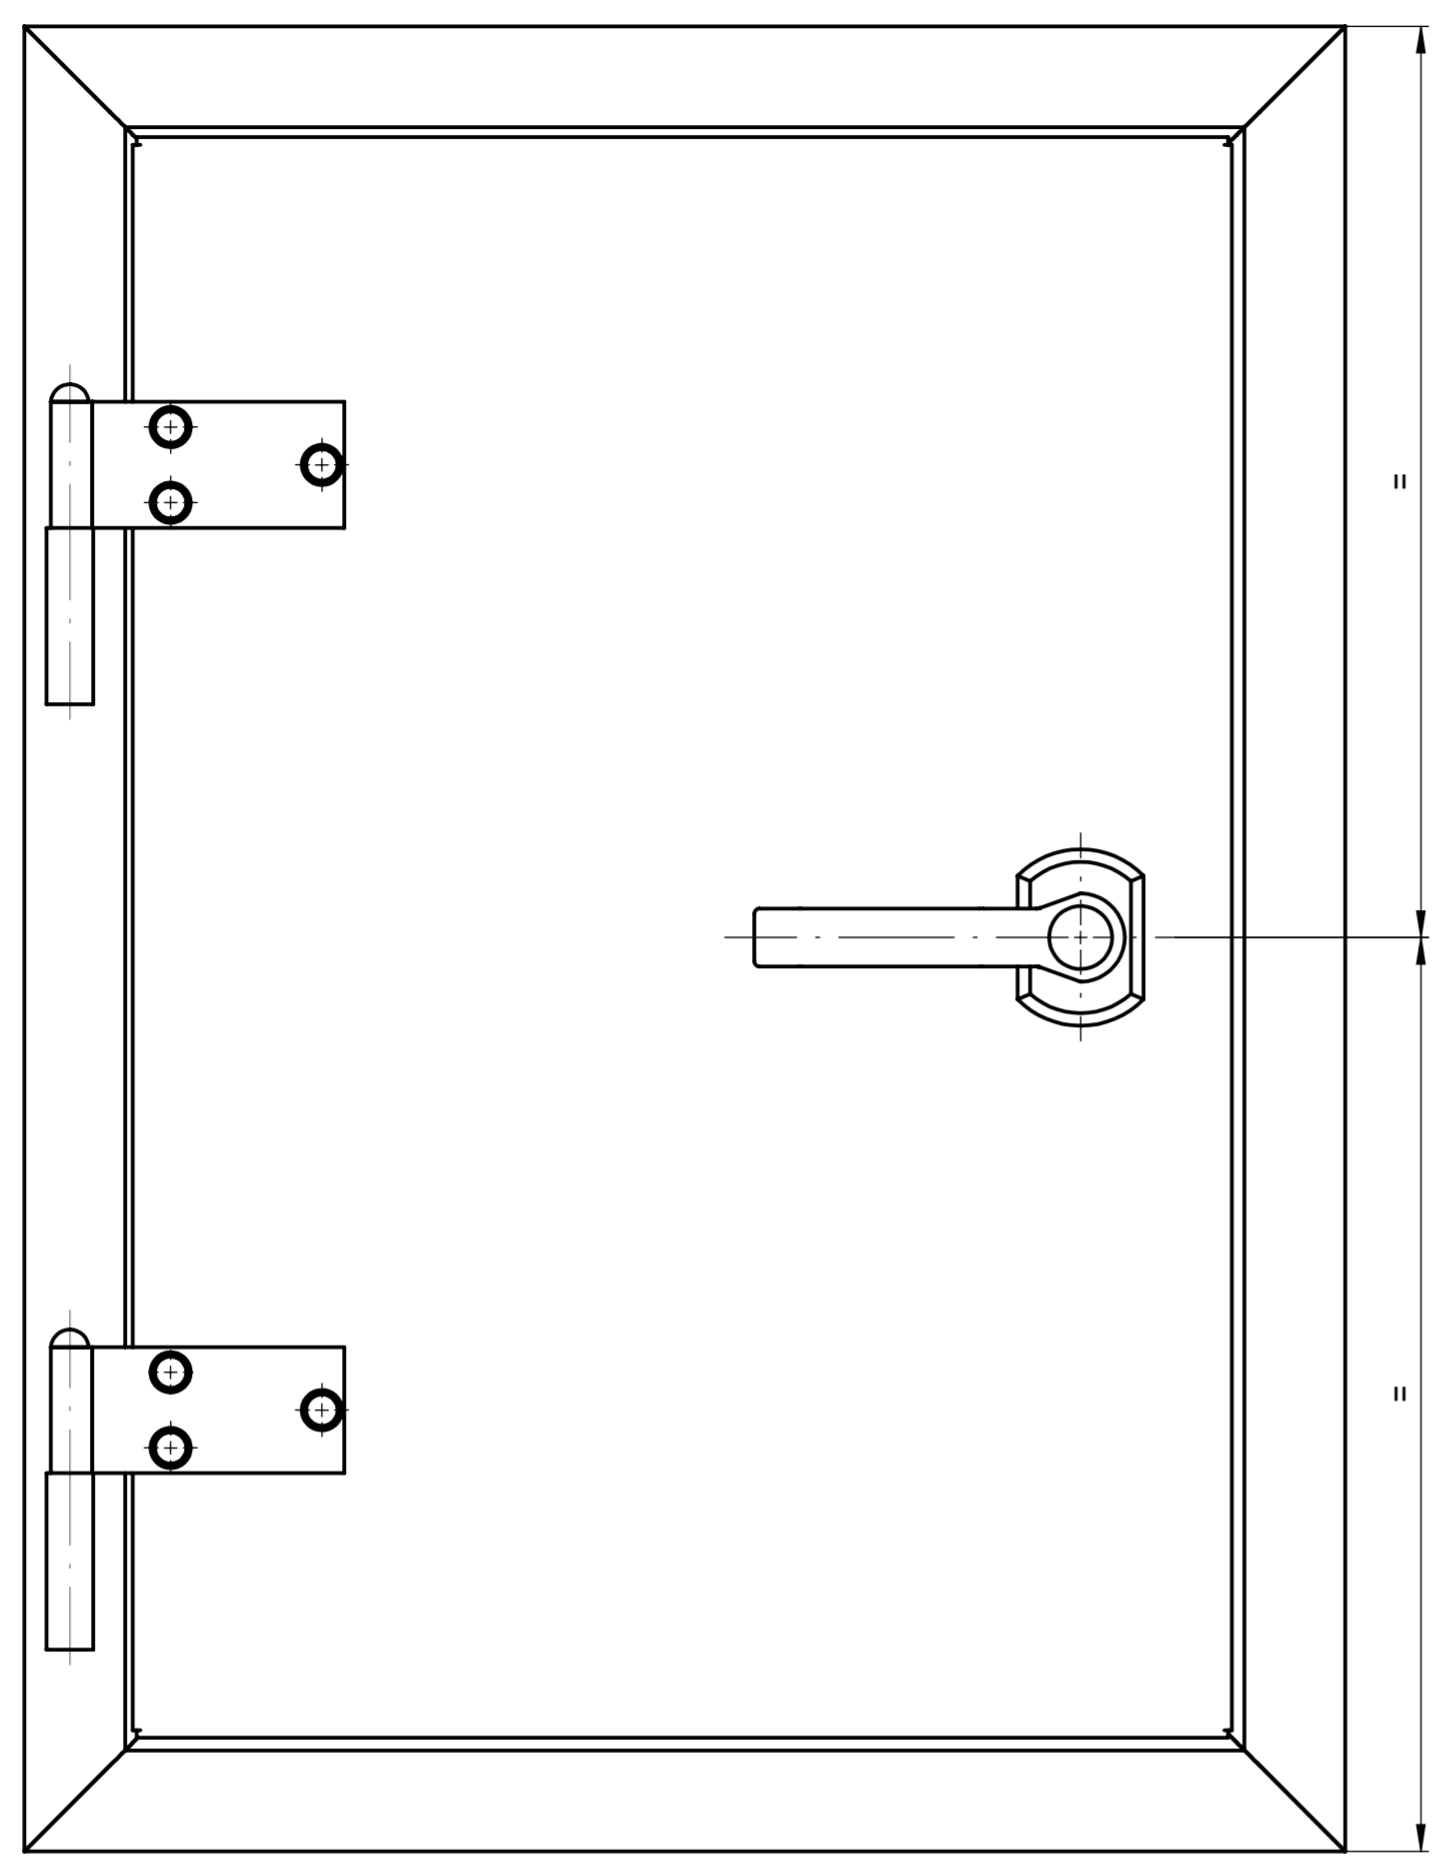

We reserves all rights in this document and its subject matter.
All other rights are reserved. © Lucerna AG

Ausführung links, wie gezeichnet
Ausführung rechts, spiegelbildlich

Massstab 1:3		mm		Datum 24.06.13 14.05.14		Name GGA GGA		RT Massbild Türe H<=700	
Status: Freigegeben				Zeichn. Nr. 2-12.40.000		Rev. -			
Rev.	Aenderung	Datum	Name	Format A2		Blatt / Anz. 1 / 1		Plotdatum: 25.06.2014