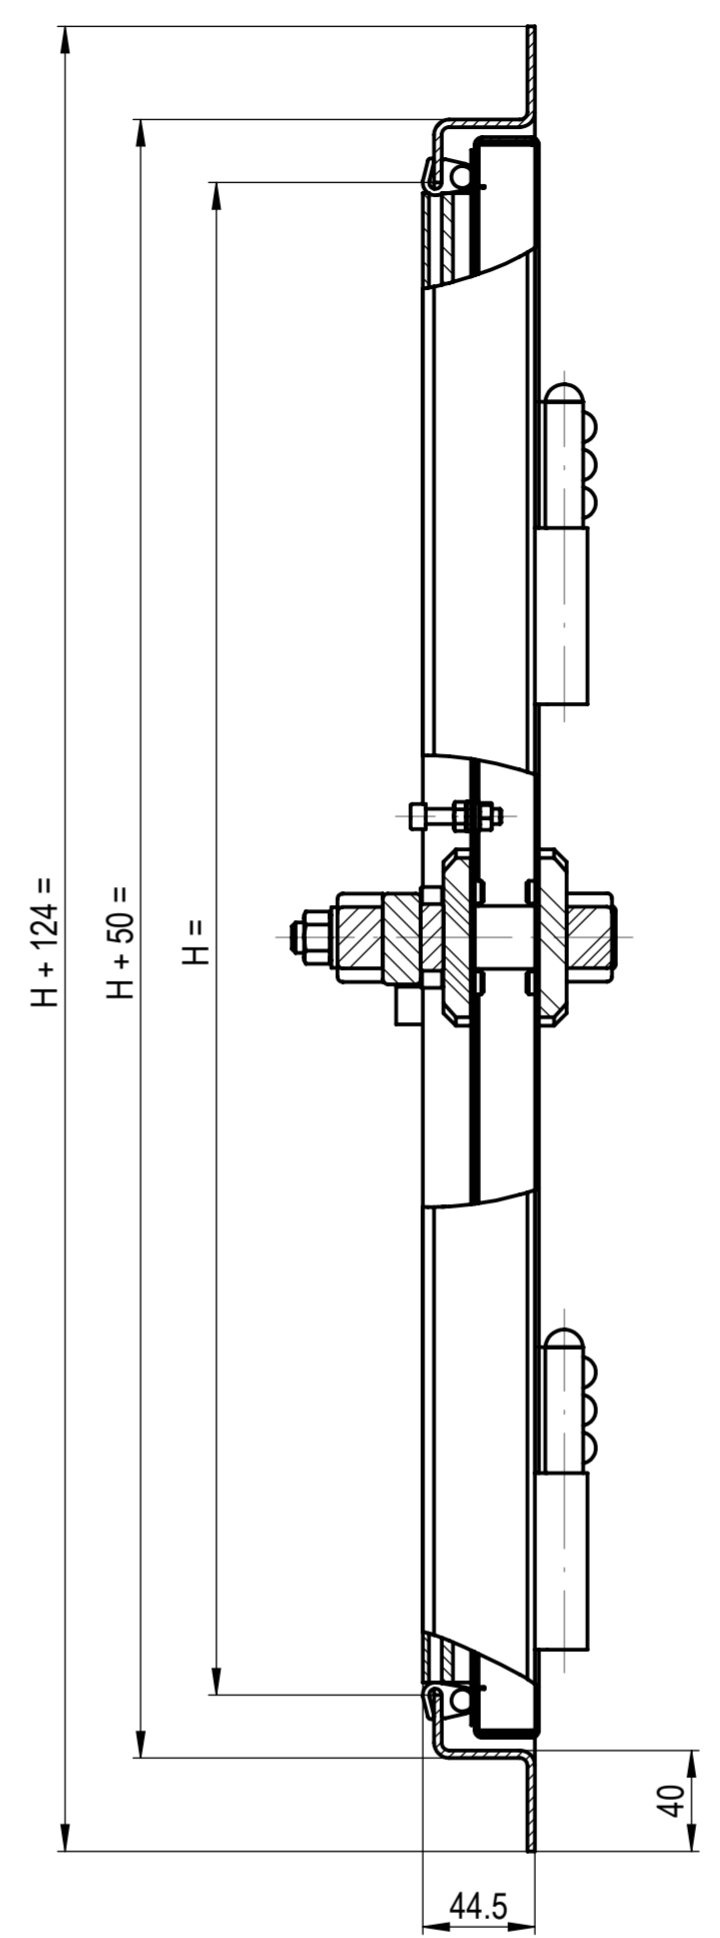

We reserves all rights in this document and its subject matter.
All other rights are reserved. © Lucerna AG

Ausführung links, wie gezeichnet
Ausführung rechts, spiegelbildlich

Massstab 1:3		mm		Datum 24.06.13 14.05.14		Name GGA GGA		RT Massbild Türe H<=700	
Status: Freigegeben				Zeichn. Nr. 2-12.40.000		Rev. -			
Rev.	Aenderung	Datum	Name	Format A2		Blatt / Anz. 1 / 1		Plotdatum: 25.06.2014